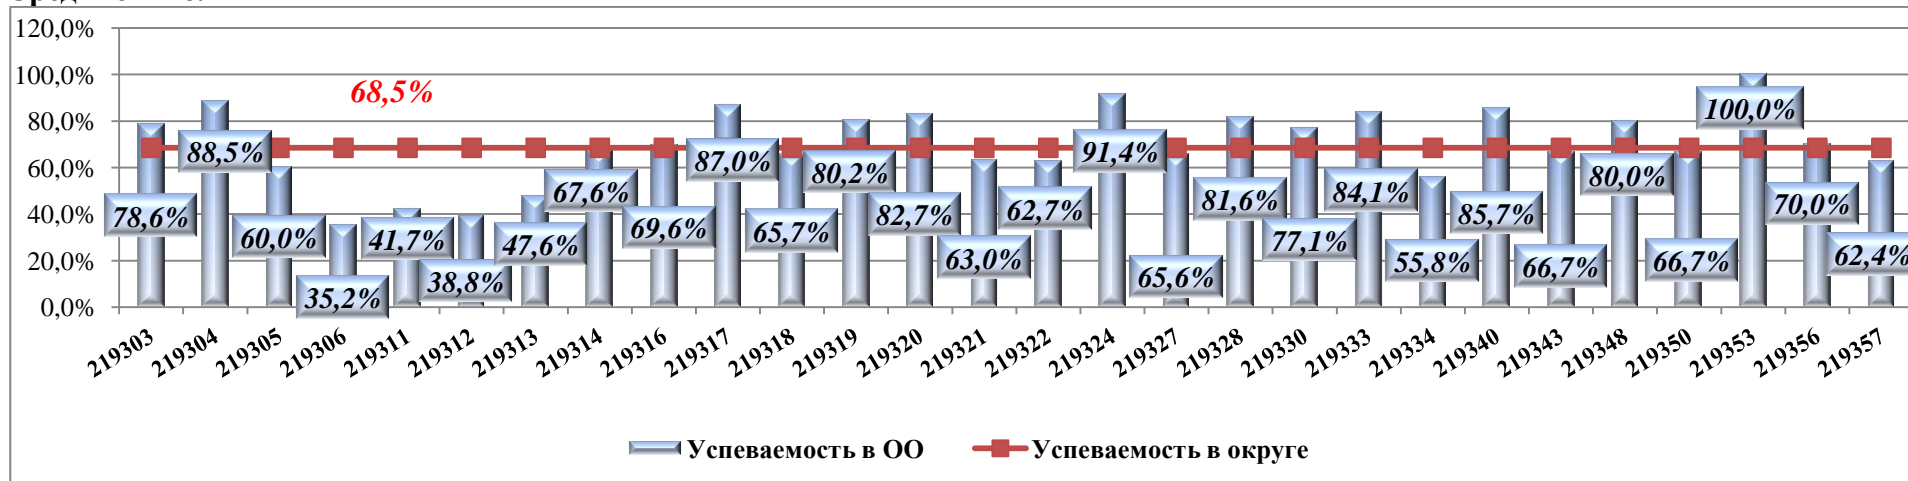

Доля участников МДР-9 по математике, показавших удовлетворительные результаты (успеваемость) в сравнении со средним показателем в Старооскольском городском округе

Средние школы