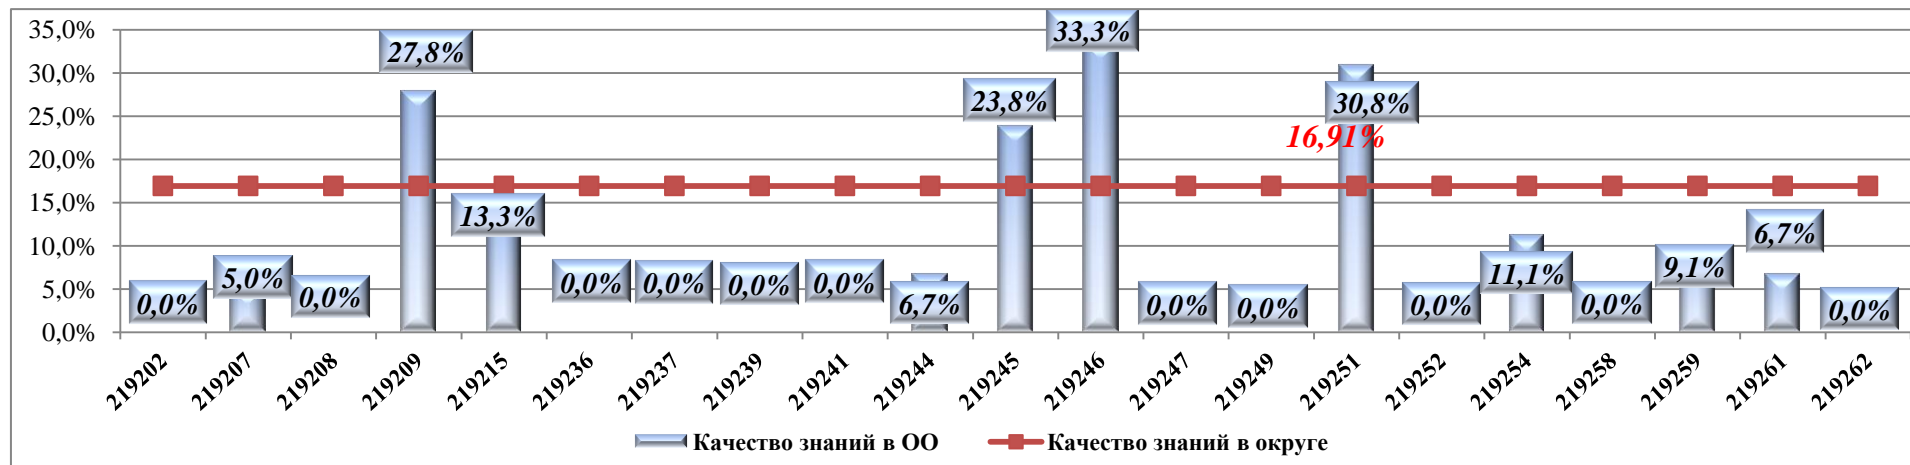

Основные школы

Соотношение результатов МДР-9 по математике языку с годовыми отметками

Код ОО	Общеобразовательная организация	Количество учащихся, принимавших участие в МДР-9	Количество учащихся, подтвердивших годовую отметку	Доля учащихся подтвердивших годовую отметку %	Количество учащихся, показавших результат выше годовой отметки	Доля учащихся показавших результат выше годовой отметки %	Количество учащихся, показавших результат ниже годовой отметки	Доля учащихся показавших результат ниже годовой отметки %
219202	МБОУ "ООШ №2"	26	3	11,5%	0	0,0%	23	88,5%
219207	МБОУ "ООШ №7"	20	1	5,0%	0	0,0%	19	95,0%
219208	МБОУ "ООШ №8"	30	7	23,3%	0	0,0%	23	76,7%
219209	МБОУ "ООШ №9"	18	6	33,3%	0	0,0%	10	55,6%
219215	МБОУ "ООШ № 15"	45	19	42,2%	0	0,0%	26	57,8%
219236	МБОУ "ООШ № 36"	38	5	13,2%	0	0,0%	33	86,8%
219237	МБОУ "ОО Архангельская школа"	11	0	0,0%	0	0,0%	11	100,0%
219239	МБОУ "ОО Владимировская школа"	6	2	33,3%	0	0,0%	4	66,7%
219241	МБОУ "ОО Дмитриевская школа"	12	3	25,0%	0	0,0%	9	75,0%
219244	МБОУ "ОО Каплинская школа"	30	3	10,0%	0	0,0%	27	90,0%
219245	МБОУ "ОО Курская школа"	21	14	66,7%	0	0,0%	7	33,3%
219246	МБОУ "ОО Крутовская школа"	3	2	66,7%	0	0,0%	1	33,3%