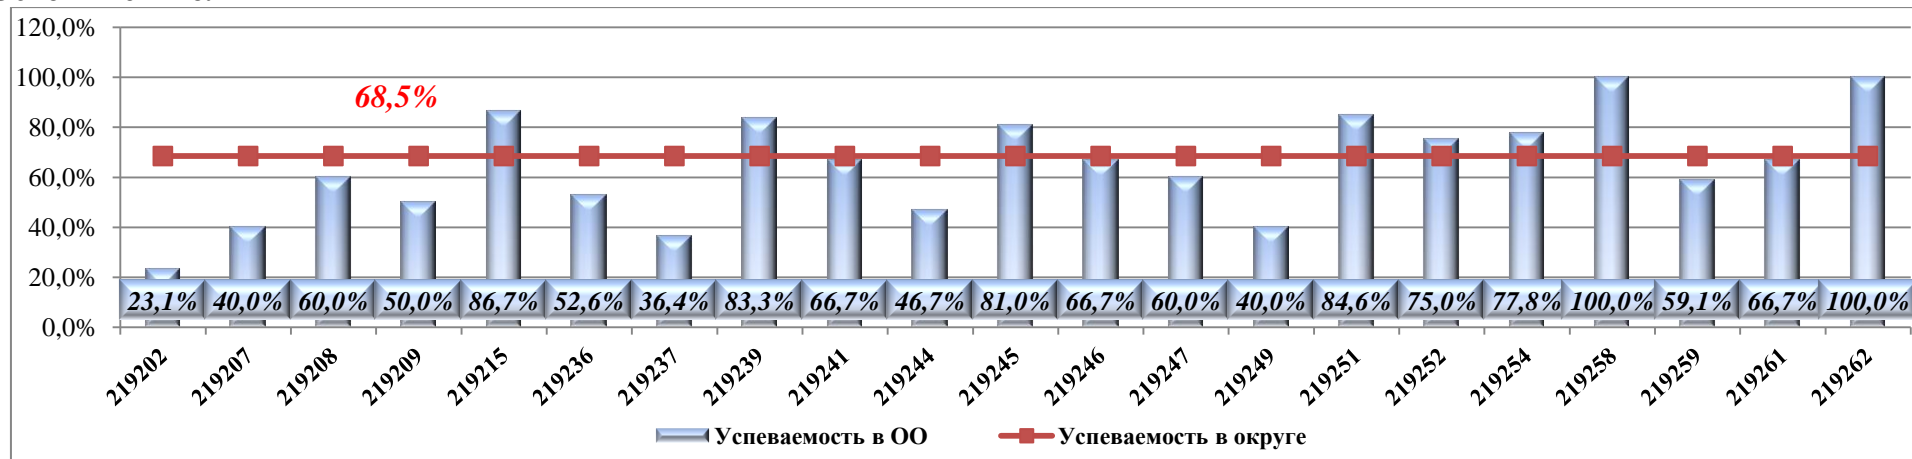

Основные школы