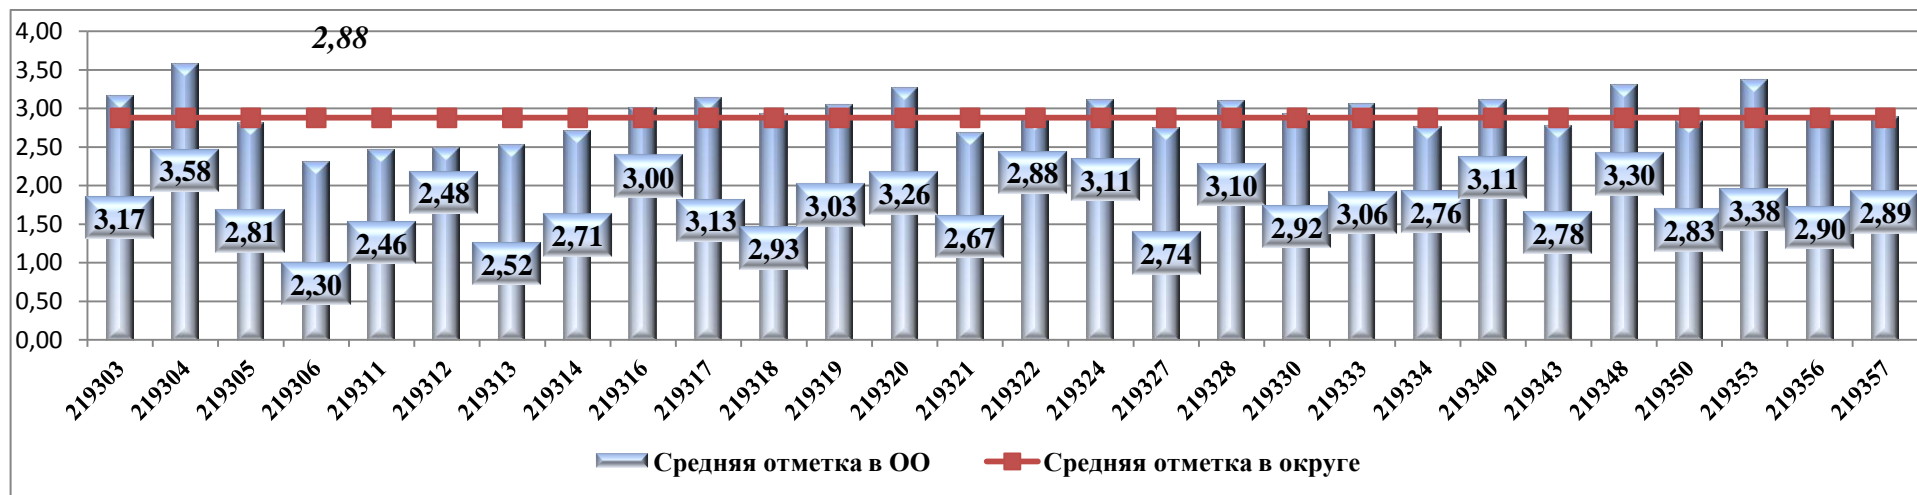

Успеваемость

Качество знаний

Сравнение средней отметки в Старооскольском городском округе со средней отметкой, полученной участниками МДР-9 классов по математике

Средние школы

Диаграмма 7

Основные школы

Диаграмма 8