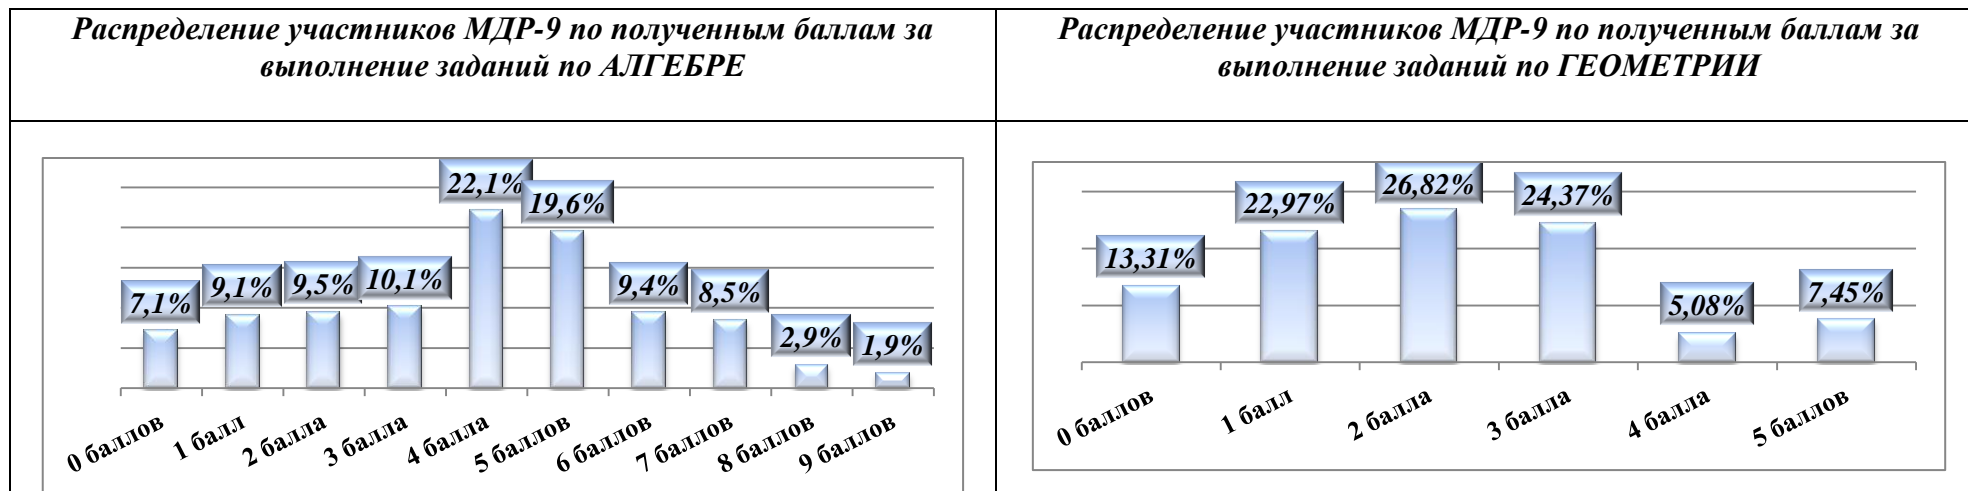

Статистическая трудность выполнения заданий, относящихся к модулю «АЛГЕБРА»

Таблица 3

№ задания	Уровень сложности	Основные проверяемые требования к математической подготовке	Количество учащихся			
			1 балл		0 баллов	
Часть 1			Чел.	%	Чел.	%
№1	Базовый	Уметь выполнять вычисления и преобразования, уметь использовать приобретенные знания и умения в практической деятельности и повседневной жизни, уметь строить и исследовать простейшие математические модели	1992	78,71%	520	21,29%
№2	Базовый	Уметь выполнять вычисления и преобразования, уметь использовать приобретенные знания и умения в практической деятельности и повседневной жизни, уметь строить и исследовать простейшие математические модели	1389	56,88%	1053	43,12%
№3	Базовый	Уметь выполнять вычисления и преобразования, уметь использовать приобретенные знания и умения в практической деятельности и повседневной жизни, уметь строить и исследовать простейшие математические модели	782	32,02%	1660	67,98%
№4	Базовый	Уметь выполнять вычисления и преобразования, уметь выполнять преобразования алгебраических выражений	927	37,96%	1515	62,04%
№5	Базовый	Уметь решать уравнения, неравенства и их системы	1343	55,0%	1099	45,00%
№6	Базовый	Уметь работать со статистической информацией, находить частоту и вероятность случайного события, уметь использовать приобретенные знания и умения в	1252	51,27%	1190	48,73%