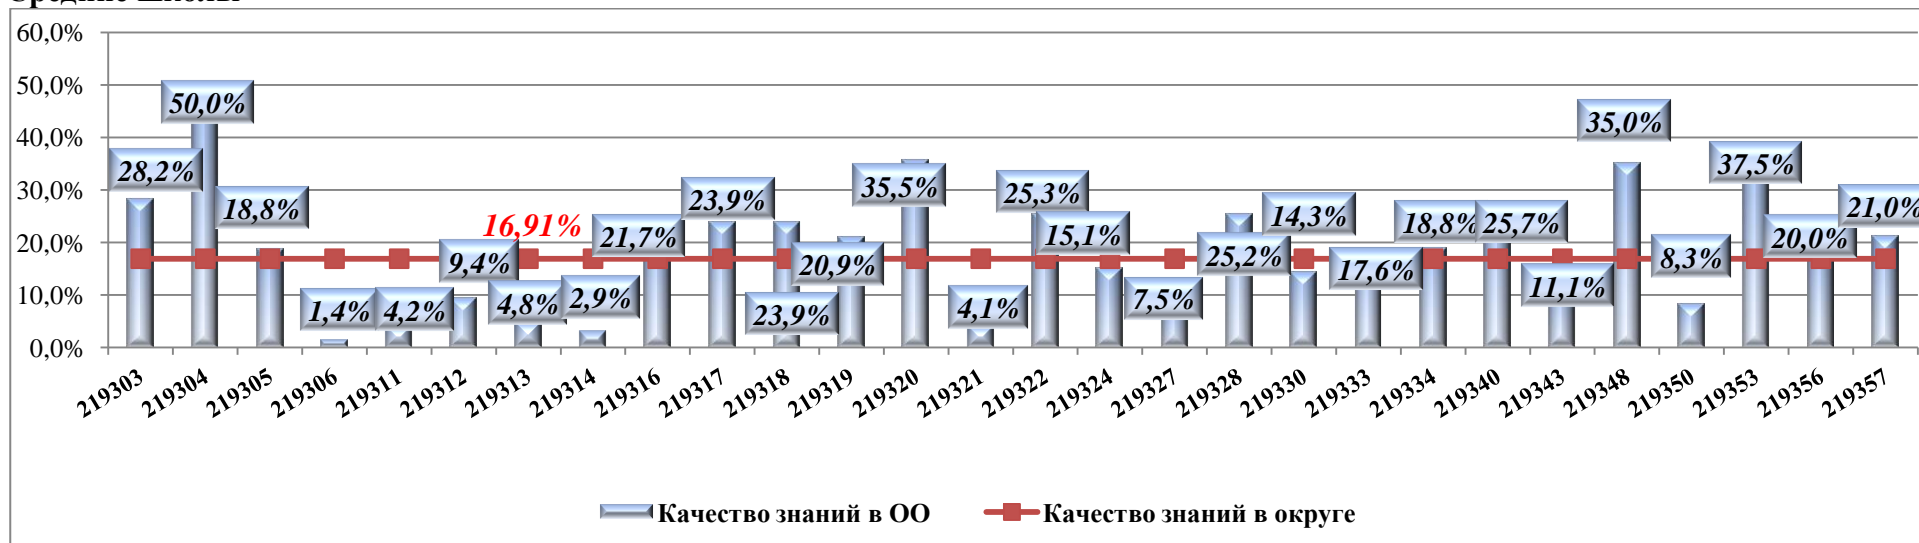

Средние школы