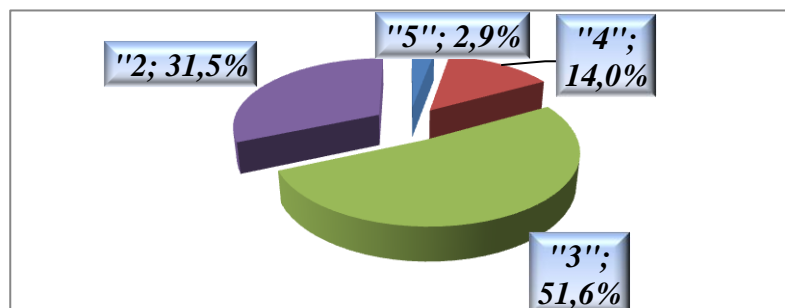

Муниципальное бюджетное учреждение «Старооскольский центр оценки качества образования»

46	219350	МБОУ "ОК "Озерки" им. М.И.Бесхмельницына»	12	1	0	7	4	2,83	5,42	66,7%	8,3%	50,0%	0,0%
47	219353	МБОУ "Роговатовская СОШ с УИОП"	16	0	6	10	0	3,38	8,38	100,0%	37,5%	76,9%	14,4%
48	219356	МБОУ "Шаталовская СОШ"	10	0	2	5	3	2,90	6,20	70,0%	20,0%	25,0%	0,0%
49	219357	МАОУ "СОШ №40"	157	8	25	65	59	2,89	6,66	62,4%	21,0%	54,4%	11,7%
		Итого:	2442	71	342	1260	769	2,88	6,07	68,5%	16,91%	41,1%	10,6%

Распределение участников МДР-9 по математике по результатам выполнения работы в 2021 году