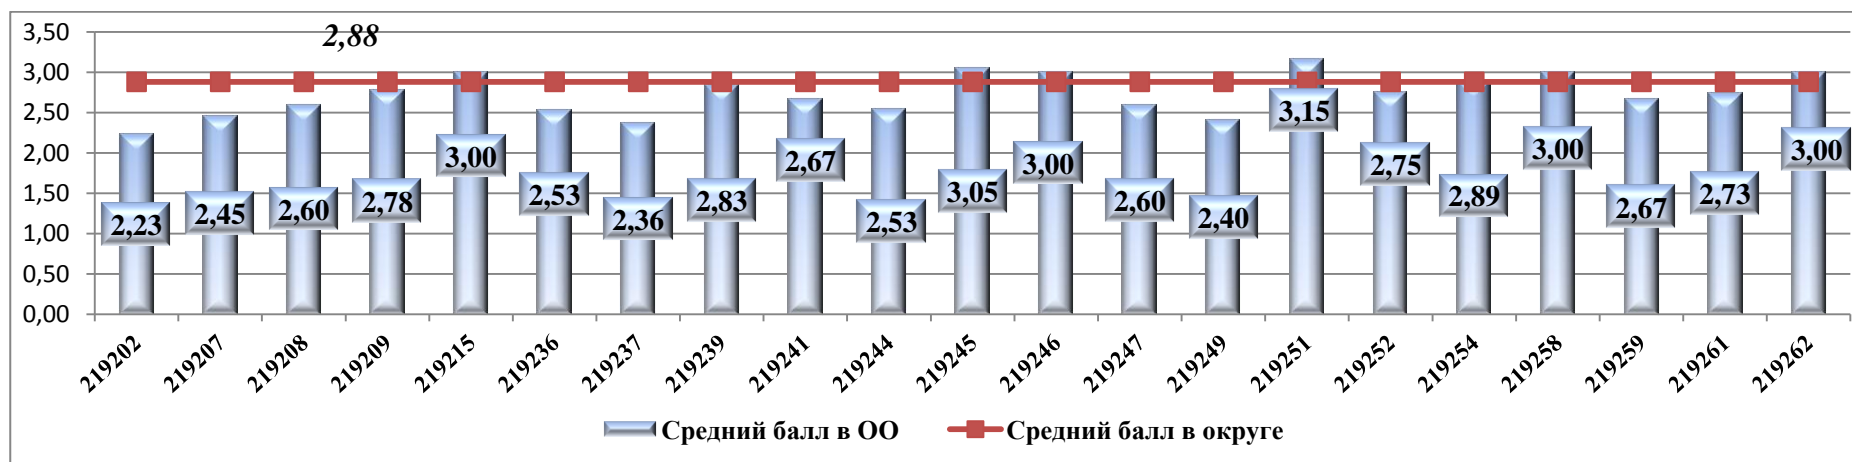

Основные школы

Диаграмма 8