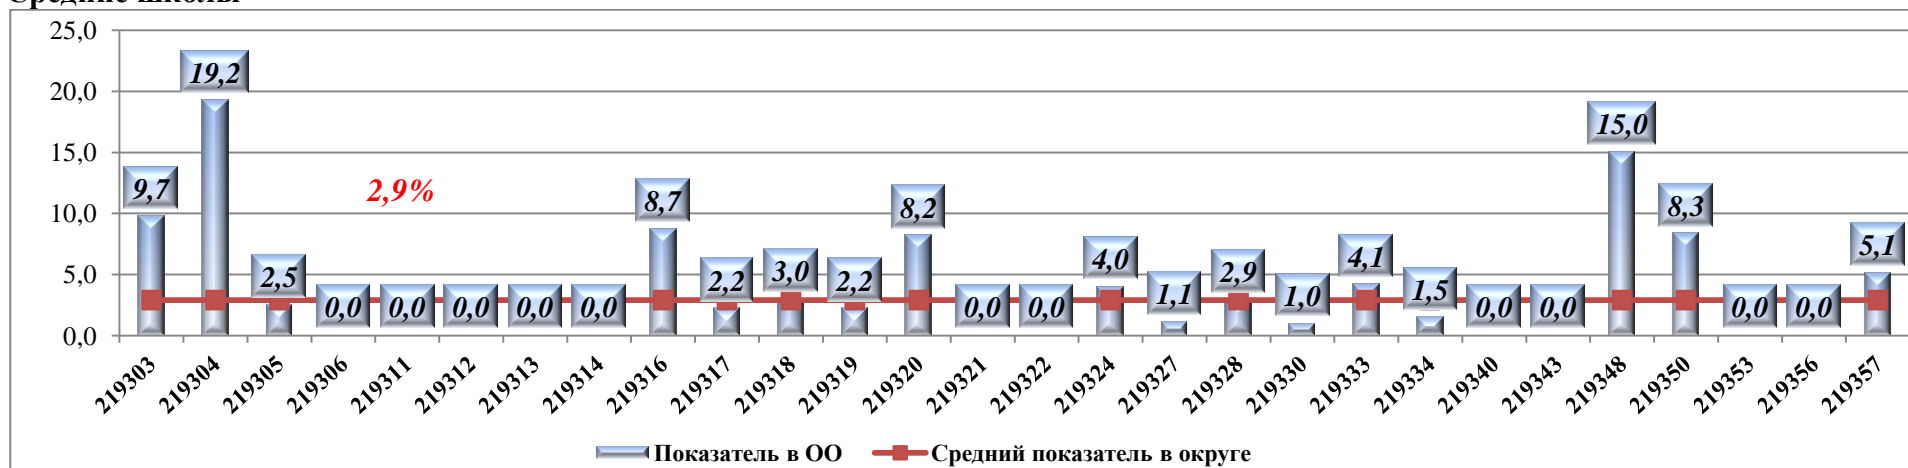

Муниципальное бюджетное учреждение «Старооскольский центр оценки качества образования»
Доля участников МДР-9 по математике, показавших высокие результаты (получившие от 12 до 14 баллов)

Средние школы