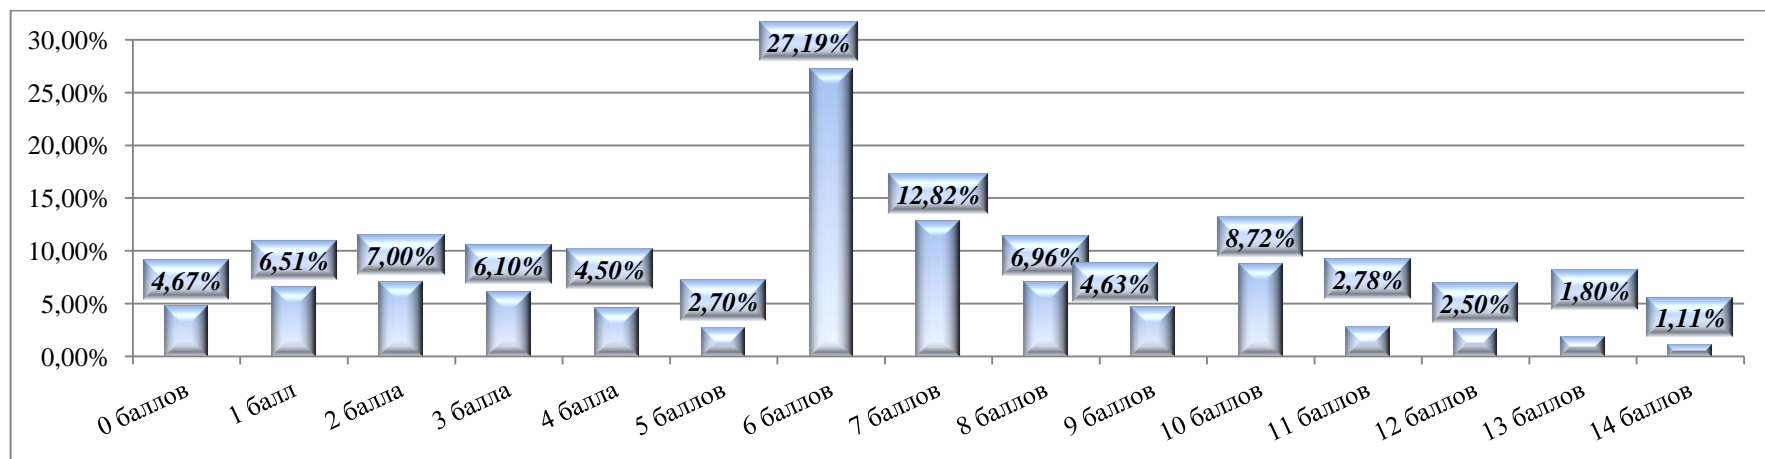

Муниципальное бюджетное учреждение «Старооскольский центр оценки качества образования»

219340	МБОУ "СО Городищенская школа с УИОП"	35	17	48,6%	0	0,0%	18	51,4%
219343	МБОУ "СО Ивановская школа"	9	2	22,2%	0	0,0%	7	77,8%
219348	МБОУ "СО Монаковская школа"	20	11	55,0%	0	0,0%	9	45,0%
219350	МБОУ "ОК "Озёрки" имени М.И. Бесхмельницына»	12	6	50,0%	0	0,0%	6	50,0%
219353	МБОУ "СО Роговатовская школа с УИОП"	16	6	37,5%	0	0,0%	5	31,3%
219256	МБОУ "СО Шаталовская школа"	10	5	50,0%	0	0,0%	5	50,0%
219357	МАОУ "СОШ № 40"	157	92	58,6%	2	1,3%	63	40,1%
Итого:		2442	813	33,29%	29	1,19%	1592	65,19%

Распределение участников МДР-9 по математике по полученным баллам за всю работу (чел.)

Количество участников	0 баллов	1 балл	2 балла	3 балла	4 балла	5 баллов	6 баллов	7 баллов	8 баллов	9 баллов	10 баллов	11 баллов	12 баллов	13 баллов	14 баллов
2442	114	159	171	149	110	66	664	313	170	113	213	68	61	44	27