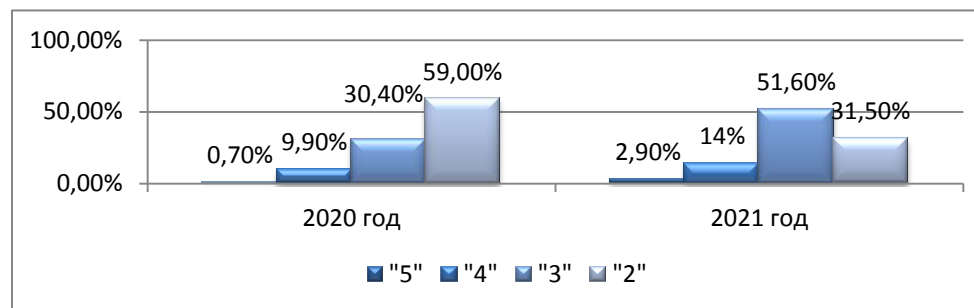

Сравнение результатов участников пробного ОГЭ в 2020 году с результатами МДР-9 в 2021 году по математике