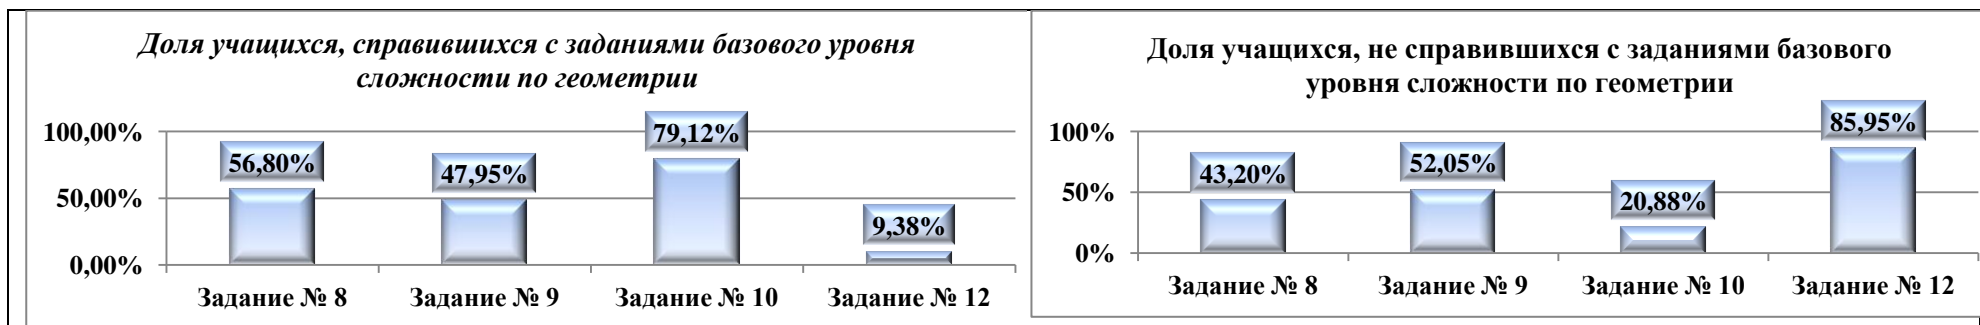

Муниципальное бюджетное учреждение «Старооскольский центр оценки качества образования»

		координатами и векторами						
Часть 2			2 балла		1 балл		0 баллов	
			Чел.	%	Чел.	%	Чел.	%
№12	Повышенный	Проводить доказательные рассуждения при решении задач, оценивать логическую правильность рассуждений, распознавать ошибочные заключения	229	9,38%	114	4,67%	2099	85,95%

Количество участников МДР-9 по математике, набравших максимальный балл за выполнение заданий по алгебре (1-4) в разрезе каждой школы

№ п/п	Код ОО	Наименование ОО	всего участников	1 задание		2 задание		3 задание		4 задание	
				чел.	%	чел.	%	чел.	%	чел.	%
1	219202	МБОУ "ООШ №2"	26	15	57,7%	5	19,2%	2	7,7%	1	3,8%
2	219207	МБОУ "ООШ №7"	20	15	75,0%	9	45,0%	2	10,0%	1	5,0%
3	219208	МБОУ "ООШ №8"	30	26	86,7%	15	50,0%	5	16,7%	13	43,3%
4	219209	МБОУ "ООШ №9"	18	15	83,3%	9	50,0%	6	33,3%	4	22,2%
5	219215	МБОУ "ООШ №15"	45	35	77,8%	26	57,8%	20	44,4%	22	48,9%
6	219236	МБОУ "ООШ №36"	38	18	47,4%	20	52,6%	8	21,1%	16	42,1%
7	219237	МБОУ «Архангельская ООШ»	11	9	81,8%	3	27,3%	0	0,0%	4	36,4%
8	219239	МБОУ «Владимировская ООШ»	6	4	66,7%	3	50,0%	3	50,0%	4	66,7%
9	219241	МБОУ «Дмитриевская ООШ»	12	9	75,0%	8	66,7%	2	16,7%	5	41,7%
10	219244	МБОУ «Каплинская ООШ»	30	20	66,7%	11	36,7%	3	10,0%	6	20,0%
11	219245	МБОУ «Курская ООШ»	21	13	61,9%	16	76,2%	8	38,1%	13	61,9%
12	219246	МБОУ «Крутовская ООШ»	3	3	100,0%	2	66,7%	1	33,3%	1	33,3%